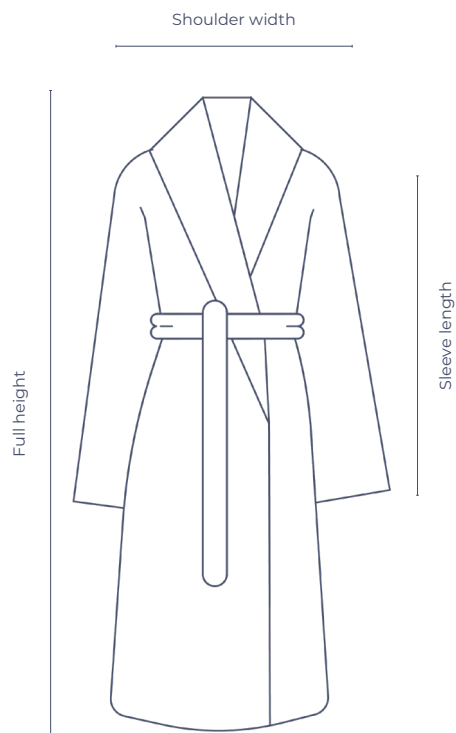

Size Guide

All measurements in cm

Beach Towels

A	Kids' beach towel	70x130
B	Individual beach towel	100x180
C	Family beach towel	180x180

Size Guide

Bathrobes

All measurements in cm

Adult bathrobes	XS	S	M	L	XL	XXL
Full height	117	120	122	125	127	129
Shoulder width	46	48	50	56	58	60
Sleeve length	50	52	54	56	59	62
Kids' bathrobes	2 - 3 years	4 - 5 years	6 - 7 years	8 - 9 years	10 - 14 years	
Full height	60	70	80	95	105	
Shoulder width	40	43	46	49	52	
Sleeve length	32	35	38	43	48	

Size Guide

Bed Linen

All measurements in cm

Sintra, Porto, Cascais, Serra da Estrela & Tavira

	Bed size	Product measurements	Bed size	Product measurements	Pillow case	
		EU sizes		UK sizes	EU	UK
Fitted sheet	90x200	90x200x35	90x190	90x190x35 <i>Single</i>	45x60	45x60 *
	140x200	140x200x35	140x190	140x190x35 <i>Double</i>	50x75	50x75 ◇
	150x200	150x200x35	150x200	150x200x35 <i>King</i>	60x60	
	160x200	160x200x35			80x80	
	180x200	180x200x35	180x200	180x200x35 <i>Super king</i>	50x90	50x90 *
	200x200	200x200x35	200x200	200x200x35 <i>Emperor</i>	45x110	
					45x155	
Flat sheet	90x200	160x280	90x190	180x280 <i>Single</i>		
	130-140x200	210x280	140x190	230x280 <i>Double</i>		
	150x200	230x280	150x200	270x280 <i>King</i>		
	160x200	240x280				
	180x200	270x280	180x200	300x285 <i>Super king</i>		
	200x200	300x285	200x200	320x285 <i>Emperor</i>		
Duvet cover	90x200	150x220	90x190	140x200 <i>Single</i>		
	130-140x200	220x220	140x190	200x200 <i>Double</i>		
	150x200	230x220	150x200	230x220 <i>King</i>		
	160x200	240x220				
	180x200	260x240	180x200	260x220 <i>Super king</i>		
	200x200	290x240	200x200	290x240 <i>Emperor</i>		