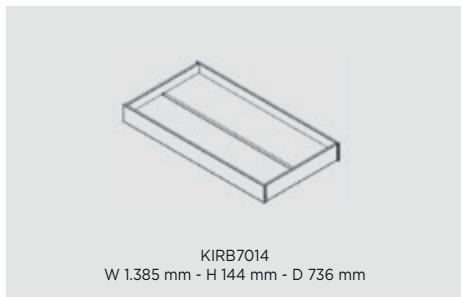

# ROCKY LACQUERED SOLID WOOD

RKST1013

••13 - PINK

••14 - WHITE

••15 - GREY

**CABE9010** • W 2.060 mm - H 1.420 mm - D 980 mm

**CABE7010** - W 1.460 mm - H 1.320 mm - D 780 mm

**CABE7014** - W 1.460 mm - H 1.320 mm - D 780 mm

**CABE9014** - W 2.060 mm - H 1.420 mm - D 980 mm

36 **TIPI** SOLID PINE / AVAILABLE IN 2 SIZES - SLAT BASE INCLUDED

**TIBE7014** W 1.460 mm - H 1.305 mm - D 845 mm

**TIBE9014** • W 2.060 mm - H 1.340 mm - D 1.055 mm

TIBE9014 + TX20020

TIBE9014 + TX20020 • W 2.060 mm - H 1.340 mm - D 1.055 mm