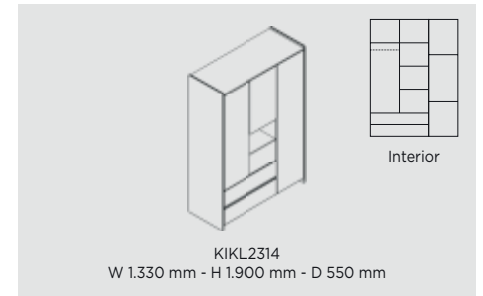

# ROCKY LACQUERED SOLID WOOD

RKST1013

••13 - PINK

••14 - WHITE

••15 - GREY

**CABE9010** • W 2.060 mm - H 1.420 mm - D 980 mm

**CABE7010** - W 1.460 mm - H 1.320 mm - D 780 mm

**CABE7014** - W 1.460 mm - H 1.320 mm - D 780 mm

**CABE9014** - W 2.060 mm - H 1.420 mm - D 980 mm

36 **TIPI** SOLID PINE / AVAILABLE IN 2 SIZES - SLAT BASE INCLUDED

**TIBE7014** W 1.460 mm - H 1.305 mm - D 845 mm

**TIBE9014** • W 2.060 mm - H 1.340 mm - D 1.055 mm

TIBE9014 + TX20020

TIBE9014 + TX20020 • W 2.060 mm - H 1.340 mm - D 1.055 mm