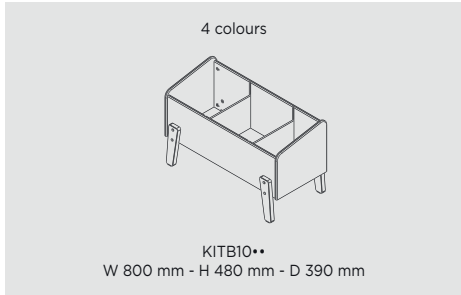

# ROCKY LACQUERED SOLID WOOD

RKST1013

••13 - PINK

••14 - WHITE

••15 - GREY

**CABE9010** • W 2.060 mm - H 1.420 mm - D 980 mm

**CABE7010** - W 1.460 mm - H 1.320 mm - D 780 mm

**CABE7014** - W 1.460 mm - H 1.320 mm - D 780 mm

**CABE9014** - W 2.060 mm - H 1.420 mm - D 980 mm

36 **TIPI** SOLID PINE / AVAILABLE IN 2 SIZES - SLAT BASE INCLUDED

**TIBE7014** W 1.460 mm - H 1.305 mm - D 845 mm

**TIBE9014** • W 2.060 mm - H 1.340 mm - D 1.055 mm

TIBE9014 + TX20020

TIBE9014 + TX20020 • W 2.060 mm - H 1.340 mm - D 1.055 mm