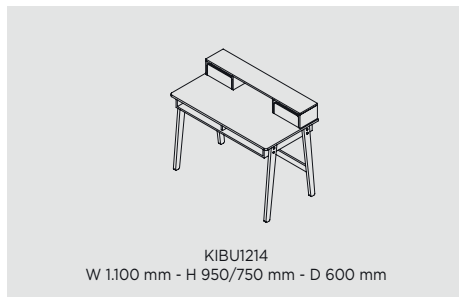

# ROCKY LACQUERED SOLID WOOD

RKST1013

••13 - PINK

••14 - WHITE

••15 - GREY

**CABE9010** • W 2.060 mm - H 1.420 mm - D 980 mm

**CABE7010** - W 1.460 mm - H 1.320 mm - D 780 mm

**CABE7014** - W 1.460 mm - H 1.320 mm - D 780 mm

**CABE9014** - W 2.060 mm - H 1.420 mm - D 980 mm

36 **TIPI** SOLID PINE / AVAILABLE IN 2 SIZES - SLAT BASE INCLUDED

**TIBE7014** W 1.460 mm - H 1.305 mm - D 845 mm

**TIBE9014** • W 2.060 mm - H 1.340 mm - D 1.055 mm

TIBE9014 + TX20020

TIBE9014 + TX20020 • W 2.060 mm - H 1.340 mm - D 1.055 mm