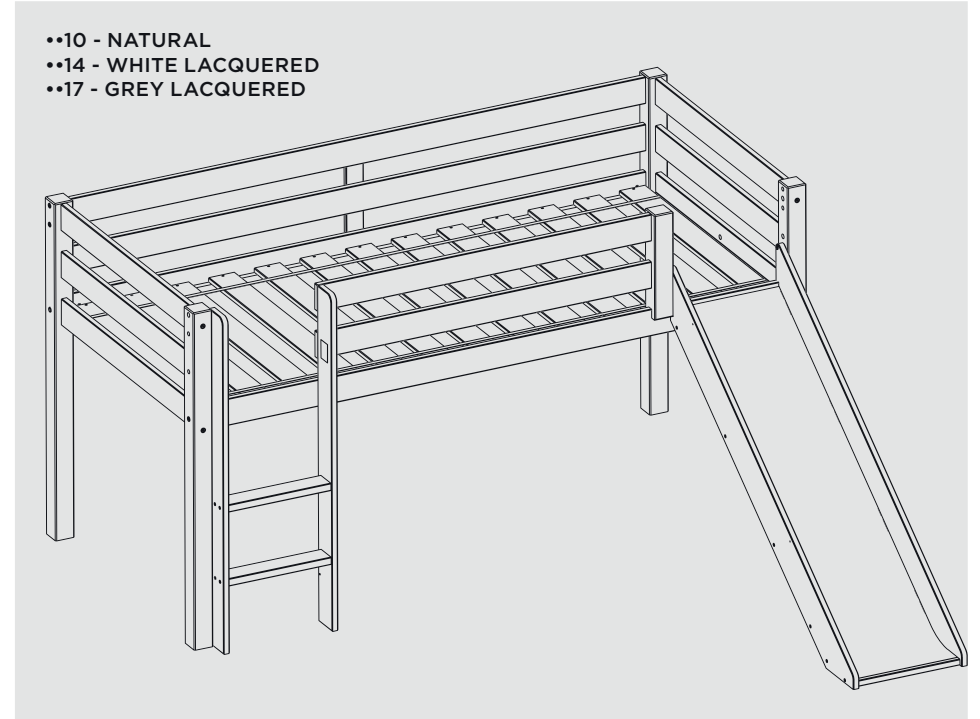

PIHSGB•• W 2.094 mm - H 1.140 mm - D 2.173 mm