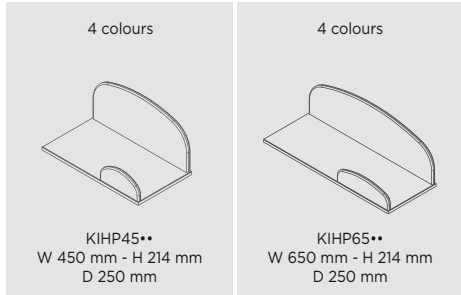

# ROCKY LACQUERED SOLID WOOD

RKST1013

••13 - PINK

••14 - WHITE

••15 - GREY

**CABE9010** • W 2.060 mm - H 1.420 mm - D 980 mm

**CABE7010** - W 1.460 mm - H 1.320 mm - D 780 mm

**CABE7014** - W 1.460 mm - H 1.320 mm - D 780 mm

**CABE9014** - W 2.060 mm - H 1.420 mm - D 980 mm

36 **TIPI** SOLID PINE / AVAILABLE IN 2 SIZES - SLAT BASE INCLUDED

**TIBE7014** W 1.460 mm - H 1.305 mm - D 845 mm

**TIBE9014** • W 2.060 mm - H 1.340 mm - D 1.055 mm

TIBE9014 + TX20020

TIBE9014 + TX20020 • W 2.060 mm - H 1.340 mm - D 1.055 mm