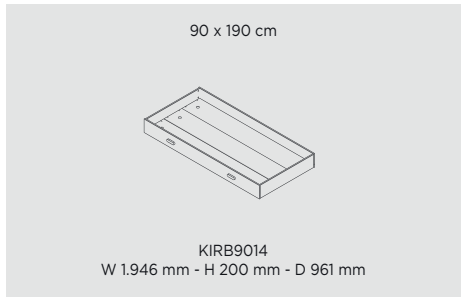

# ROCKY LACQUERED SOLID WOOD

RKST1013

••13 - PINK

••14 - WHITE

••15 - GREY

**CABE9010** • W 2.060 mm - H 1.420 mm - D 980 mm

**CABE7010** - W 1.460 mm - H 1.320 mm - D 780 mm

**CABE7014** - W 1.460 mm - H 1.320 mm - D 780 mm

**CABE9014** - W 2.060 mm - H 1.420 mm - D 980 mm

36 **TIPI** SOLID PINE / AVAILABLE IN 2 SIZES - SLAT BASE INCLUDED

**TIBE7014** W 1.460 mm - H 1.305 mm - D 845 mm

**TIBE9014** • W 2.060 mm - H 1.340 mm - D 1.055 mm

TIBE9014 + TX20020

TIBE9014 + TX20020 • W 2.060 mm - H 1.340 mm - D 1.055 mm