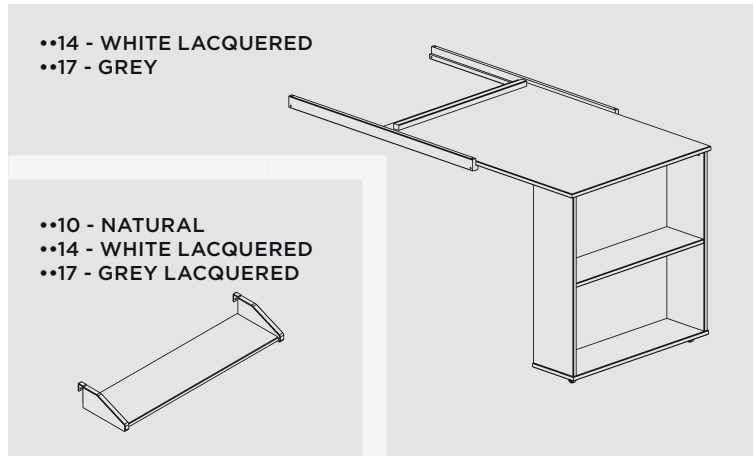

# PINO MID SLEEPER 90 X 200 CM - SOLID SCANDINAVIAN PINE - SLAT BASE INCLUDED

**PIHSZG••** W 2.094 mm - H 1.140 mm - D 1.054 mm

**PIHSGB••** W 2.094 mm - H 1.140 mm - D 2.173 mm

**PIHSBI••**  
W 855 mm - H 718 mm  
- D 433 mm

**PIOLHP••**  
W 793 mm - H 90 mm  
- D 210 mm

**PIHSDK••**  
W 855 mm - H 718 mm  
- D 433 mm

**PIHSKS••**  
W 855 mm - H 718 mm  
- D 433 mm

wood section  65 mm  
65 mm

PIOLHP14

PIHSBI14

PIHSKD14

PIHSKS14