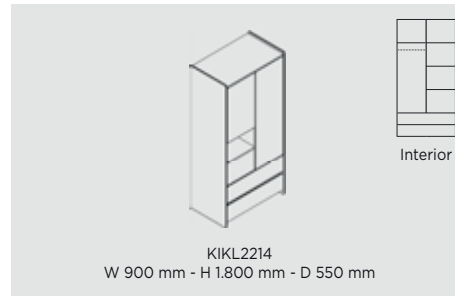

# ROCKY LACQUERED SOLID WOOD

RKST1013

••13 - PINK

••14 - WHITE

••15 - GREY

**CABE9010** • W 2.060 mm - H 1.420 mm - D 980 mm

**CABE7010** - W 1.460 mm - H 1.320 mm - D 780 mm

**CABE7014** - W 1.460 mm - H 1.320 mm - D 780 mm

**CABE9014** - W 2.060 mm - H 1.420 mm - D 980 mm

36 **TIPI** SOLID PINE / AVAILABLE IN 2 SIZES - SLAT BASE INCLUDED

**TIBE7014** W 1.460 mm - H 1.305 mm - D 845 mm

**TIBE9014** • W 2.060 mm - H 1.340 mm - D 1.055 mm

TIBE9014 + TX20020

TIBE9014 + TX20020 • W 2.060 mm - H 1.340 mm - D 1.055 mm