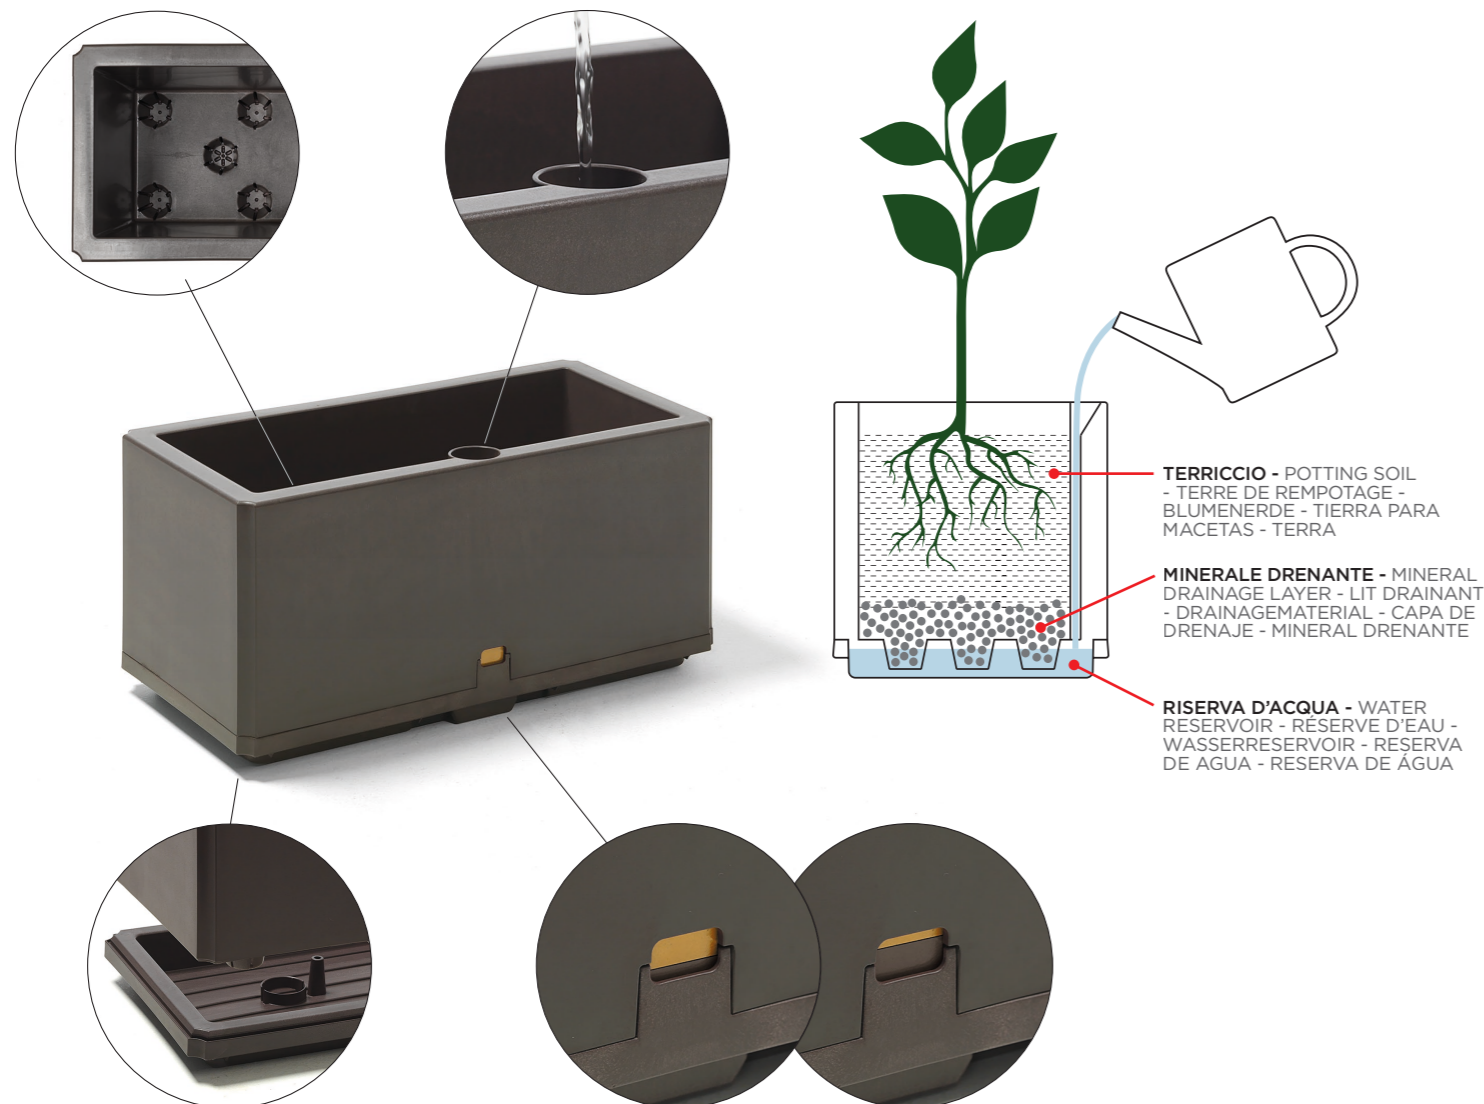

VASO AUTOIRRIGANTE - SELF-WATERING PLANTER - VASE À AUTO-ARROSAGE - SELBSTWÄSSERNDER TOPF - MACETA DE AUTORRIEGO - VASO COM REGA AUTOMÁTICA

NARDI
YOUR OUTDOOR LIVING

FONDO DRENANTE
DRAINAGE BASE
FOND DRAINANT
BODEN MIT ABFLUSS
FONDO DRENANTE
FURO DE DRENAGEM

FORO DI RIEMPIMENTO SERBATOIO
HOLE FOR FILLING RESERVOIR
TROU DE REMPLISSAGE DU RÉSERVOIR
BEHÄLTERAUFFÜLLÖFFNUNG
ORIFICIO DE LLENADO DEL DEPÓSITO
FURO PARA ABASTECIMENTO DO RESERVATÓRIO

TERRICCIO - POTTING SOIL
- TERRE DE REMPOTAGE -
BLUMENERDE - TIERRA PARA
MACETAS - TERRA

**MINERALE DRENANTE - MINERAL
DRAINAGE LAYER - LIT DRAINANT**
- DRAINAGEMATERIAL - CAPA DE
DRENAJE - MINERAL DRENANTE

**RISERVA D'ACQUA - WATER
RESERVOIR - RÉSERVE D'EAU -
WASSERRESERVOIR - RESERVA
DE AGUA - RESERVA DE ÁGUA**

SOTTOVASO - SERBATOIO CON TROPPOPIENO
PLANTER TRAY-RESERVOIR WITH OVERFLOW HOLE
SOUS-VASE RÉSERVOIR AVEC TROP-PLEIN
UNTERTOPF- BEHÄLTER MIT ÜBERLAUF
RESERVA DE AGUA CON REBOSADERO
PRATO PARA VASO-RESERVATÓRIO COM ORIFÍCIO
DE DRENAGEM

MIN
INDICATORE DI LIVELLO DELL'ACQUA
WATER LEVEL INDICATOR
INDICATEUR DU NIVEAU DE L'EAU
WASSERSTANDSANZEIGER
INDICADOR DE NIVEL DE AGUA
INDICADORES DE NÍVEL DA ÁGUA

MAX

For recycling information www.nardioutdoor.com/packaging

IMPORTANTE, CONSERVARE PER FUTURI RIFERIMENTI: LEGGERE ATTENTAMENTE. • IMPORTANT, RETAIN FOR FUTURE REFERENCE: READ CAREFULLY. • IMPORTANT-À CONSERVER POUR DE FUTURS BESOINS DE RÉFÉRENCE: À LIRE SOIGNEUSEMENT. • WICHTIG BITTE AUFMERKSAM DURCHLESEN UND GUT AUFBEWAHREN. • IMPORTANTE GUARDAR PARA FUTURAS CONSULTAS: LEER ATENTAMENTE. • IMPORTANTE CONSERVE PARA FUTURAS REFERÊNCIAS: LEIA ATENTAMENTE.

NARDI s.p.a.
36072 Chiampo (Vi) Italia - Via delle Stangà, 14 - Tel. +39 0444 422 100
www.nardioutdoor.com - info@nardioutdoor.com

made in italy

SIPARIO

design Raffaello Galiotto

IT Divisorio modulare autoportante da esterno configurabile a piacere, ideale per dividere gli spazi all'aperto. Costituito da elementi grigliati facilmente agganciabili fra loro senza l'uso di viti. Dotato di vaso contenitore per piante autoirrigante. Materiale: polipropilene fiberglass rigenerato trattato anti-UV e colorato in massa. Il polipropilene fiberglass rigenerato può subire delle variazioni di colore dovute all'utilizzo di materiale riciclato. Finitura opaca. Istruzioni d'uso: posizionare in modo stabile su un suolo piano. Pulire con detergenti non aggressivi e sciacquare con acqua. I moduli possono essere impilati in verticale per un'altezza massima di 3 elementi. Per garantire la stabilità del prodotto il vaso deve essere riempito con una zavorra di almeno 30 kg. Avvertenza: rischi di pizzicamento in fase di installazione. Tipo di utilizzo: collettività. Prodotto da montare. Prodotto in Italia. Resina riciclabile. Prodotto a norma UNI EN 14749 - EN 1023-3.