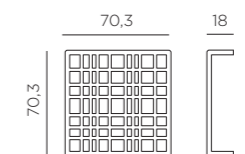

Ref. 381
SIPARIO MODULO