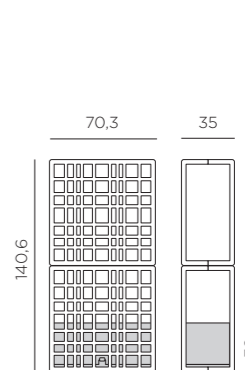

Ref. 394
SIPARIO 2