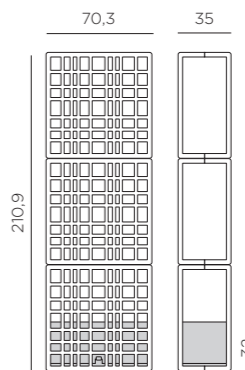

VASO AUTOIRRIGANTE - SELF-WATERING PLANTER - VASE À AUTO-ARROSAGE - SELBSTWÄSSERNDER TOPF - MACETA DE AUTORRIEGO - VASO COM REGA AUTOMÁTICA

NARDI
YOUR OUTDOOR LIVING

FONDO DRENANTE
DRAINAGE BASE
FOND DRAINANT
BODEN MIT ABFLUSS
FONDO DRENANTE
FURO DE DRENAGEM

FORO DI RIEMPIMENTO SERBATOIO
HOLE FOR FILLING RESERVOIR
TROU DE REMPLISSAGE DU RÉSERVOIR
BEHÄLTERAUFFÜLLÖFFNUNG
ORIFICIO DE LLENADO DEL DEPÓSITO
FURO PARA ABASTECIMENTO DO RESERVATÓRIO

TERRICCIO - POTTING SOIL
- TERRE DE REMPOTAGE -
BLUMENERDE - TIERRA PARA
MACETAS - TERRA

**MINERALE DRENANTE - MINERAL
DRAINAGE LAYER - LIT DRAINANT**
- DRAINAGEMATERIAL - CAPA DE
DRENAJE - MINERAL DRENANTE

**RISERVA D'ACQUA - WATER
RESERVOIR - RÉSERVE D'EAU -
WASSERRESERVOIR - RESERVA
DE AGUA - RESERVA DE ÁGUA**

SOTTOVASO - SERBATOIO CON TROPPOPIENO
PLANTER TRAY-RESERVOIR WITH OVERFLOW HOLE
SOUS-VASE RÉSERVOIR AVEC TROP-PLEIN
UNTERTOPF- BEHÄLTER MIT ÜBERLAUF
RESERVA DE AGUA CON REBOSADERO
PRATO PARA VASO-RESERVATÓRIO COM ORIFÍCIO
DE DRENAGEM

MIN
INDICATORE DI LIVELLO DELL'ACQUA
WATER LEVEL INDICATOR
INDICATEUR DU NIVEAU DE L'EAU
WASSERSTANDSANZEIGER
INDICADOR DE NIVEL DE AGUA
INDICADORES DE NÍVEL DA ÁGUA

MAX

For recycling information www.nardioutdoor.com/packaging

IMPORTANTE, CONSERVARE PER FUTURI RIFERIMENTI: LEGGERE ATTENTAMENTE. • IMPORTANT, RETAIN FOR FUTURE REFERENCE: READ CAREFULLY. • IMPORTANT-À CONSERVER POUR DE FUTURS BESOINS DE RÉFÉRENCE: À LIRE SOIGNEUSEMENT. • WICHTIG BITTE AUFMERKSAM DURCHLESEN UND GUT AUFBEWAHREN. • IMPORTANTE GUARDAR PARA FUTURAS CONSULTAS: LEER ATENTAMENTE. • IMPORTANTE CONSERVE PARA FUTURAS REFERÊNCIAS: LEIA ATENTAMENTE.

NARDI s.p.a.
36072 Chiampo (Vi) Italia - Via delle Stangà, 14 - Tel. +39 0444 422 100
www.nardioutdoor.com - info@nardioutdoor.com