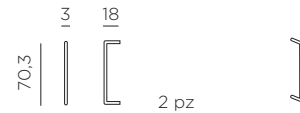

## Ref. 383

1 KIT = 2 pz

-  1 peso prodotto in kg  
weight of product in kg
-  1 0,006 m<sup>3</sup> imballo cartonato - pz e volume in m<sup>3</sup>  
carton packing - pcs and volume in cbm
-  180 pz pz su pallet  
pcs on pallet
-  prodotto da montare  
assembly required
-  prodotto testato a norma da Catas  
product tested by Catas