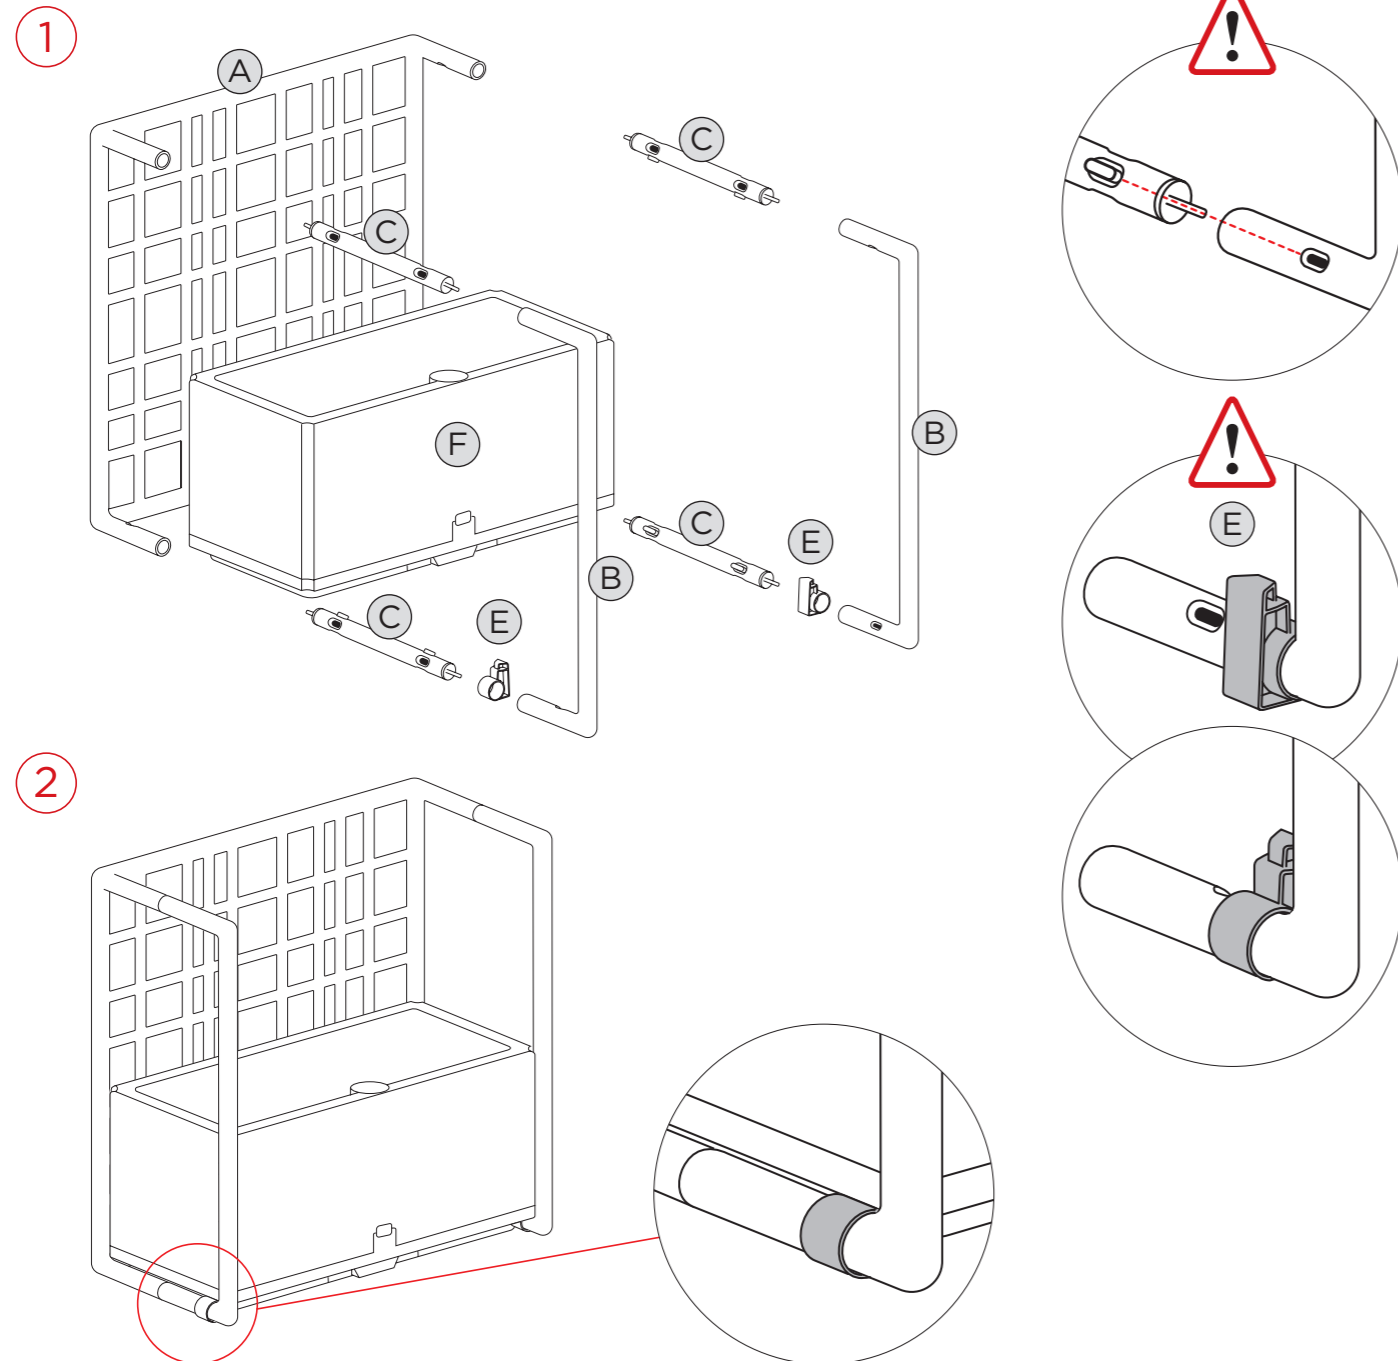

**PT** Divisória modular autoportante para ambientes exteriores, configurável à vontade, ideal para dividir os espaços ao ar livre. Composta por elementos de grelha que se encaixam facilmente entre eles sem necessidade de parafusos, dotada de vaso recipiente para plantas com rega automática. Material: polipropileno fiberglass regenerado com tratamento anti-UV colorido na totalidade. O polipropileno fiberglass regenerado pode sofrer variações de cor devido ao uso de material reciclado. Acabamento fosco. Instruções de utilização: deve permanecer em solo estável e plano. Limpar com detergente suave e passar com água. Os módulos podem ser empilhados verticalmente com máximo de 3 unidades. Para garantir a estabilidade do produto, deve-se encher o vaso com um peso de menos 30 Kg. Aviso importante: perigo de corte e entalamento durante a instalação. Utilização: coletividade. Requer montagem. Fabricado em Italia. Resina reciclável. Produto conforme norma UNI EN 14749 - EN 1023-3.

**Ref. 395**  
**SIPARIO 3**

**Ref. 394**  
**SIPARIO 2**

**Ref. 381**  
**SIPARIO MODULO**

**Ref. 382**  
**SIPARIO VASO**

**Ref. 383**  
**SIPARIO CHIUSURA**

**Ref. 392**  
**SIPARIO KIT CLIPS**

Componenti, components, composants, komponenten, componentes, componentes.

		A	B	C	D	E	F
SIPARIO 3	pcs	3	6	12	18	2	1
SIPARIO 2	pcs	2	4	8	12	2	1
SIPARIO MODULO	pcs	1	-	-	-	-	-
SIPARIO VASO	pcs	-	-	-	-	2	1
SIPARIO CHIUSURA	pcs	-	2	-	-	-	-
SIPARIO KIT CLIPS	pcs	-	-	4	6	-	-

Assemblaggio, assembly, assemblage, montage, ensamblar, montagem.