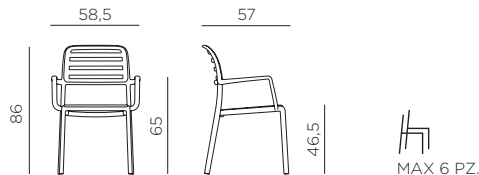

COSTA
design Raffaello Galio

Ref. 244

IT Sedia monoblocco con braccioli. Materiale: polipropilene fiberglass trattato anti-UV e colorato in massa. Impilabile. Finitura opaca. Dotata di piedini antiscivolo. Istruzioni d'uso: posizionare in modo stabile su un suolo piano. Pulire con detergenti non aggressivi e sciacquare con acqua. Tipo di utilizzo: showroom - sale pubbliche - bar - caffetteria - ristoranti - mense - banche - sale riunioni. Prodotto in Italia. Resina riciclabile. Prodotto a norma UNI EN 581/1/2 - UNI EN 16139. Movimentare con carrello portasedie o sollevare la pila per i braccioli/sedie.