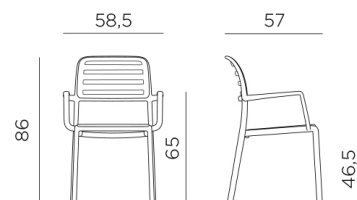

COSTA

design Raffaello Galiotto

Ref. 244

4,5

peso prodotto in kg
weight of product in kg

6

0,523 m³

imballo cartonato - pz e volume in m³
carton packing - pcs and volume in cbm

24 pz

pz su pallet
pcs on pallet

6 pz

impilabile
stackable

prodotto testato a norma da Catas
product tested by Catas

IT Sedia monoblocco con braccioli. Materiale: polipropilene fiberglass trattato anti-UV e colorato in massa. Finitura opaca. Dotata di piedini antiscivolo. Resina riciclabile.